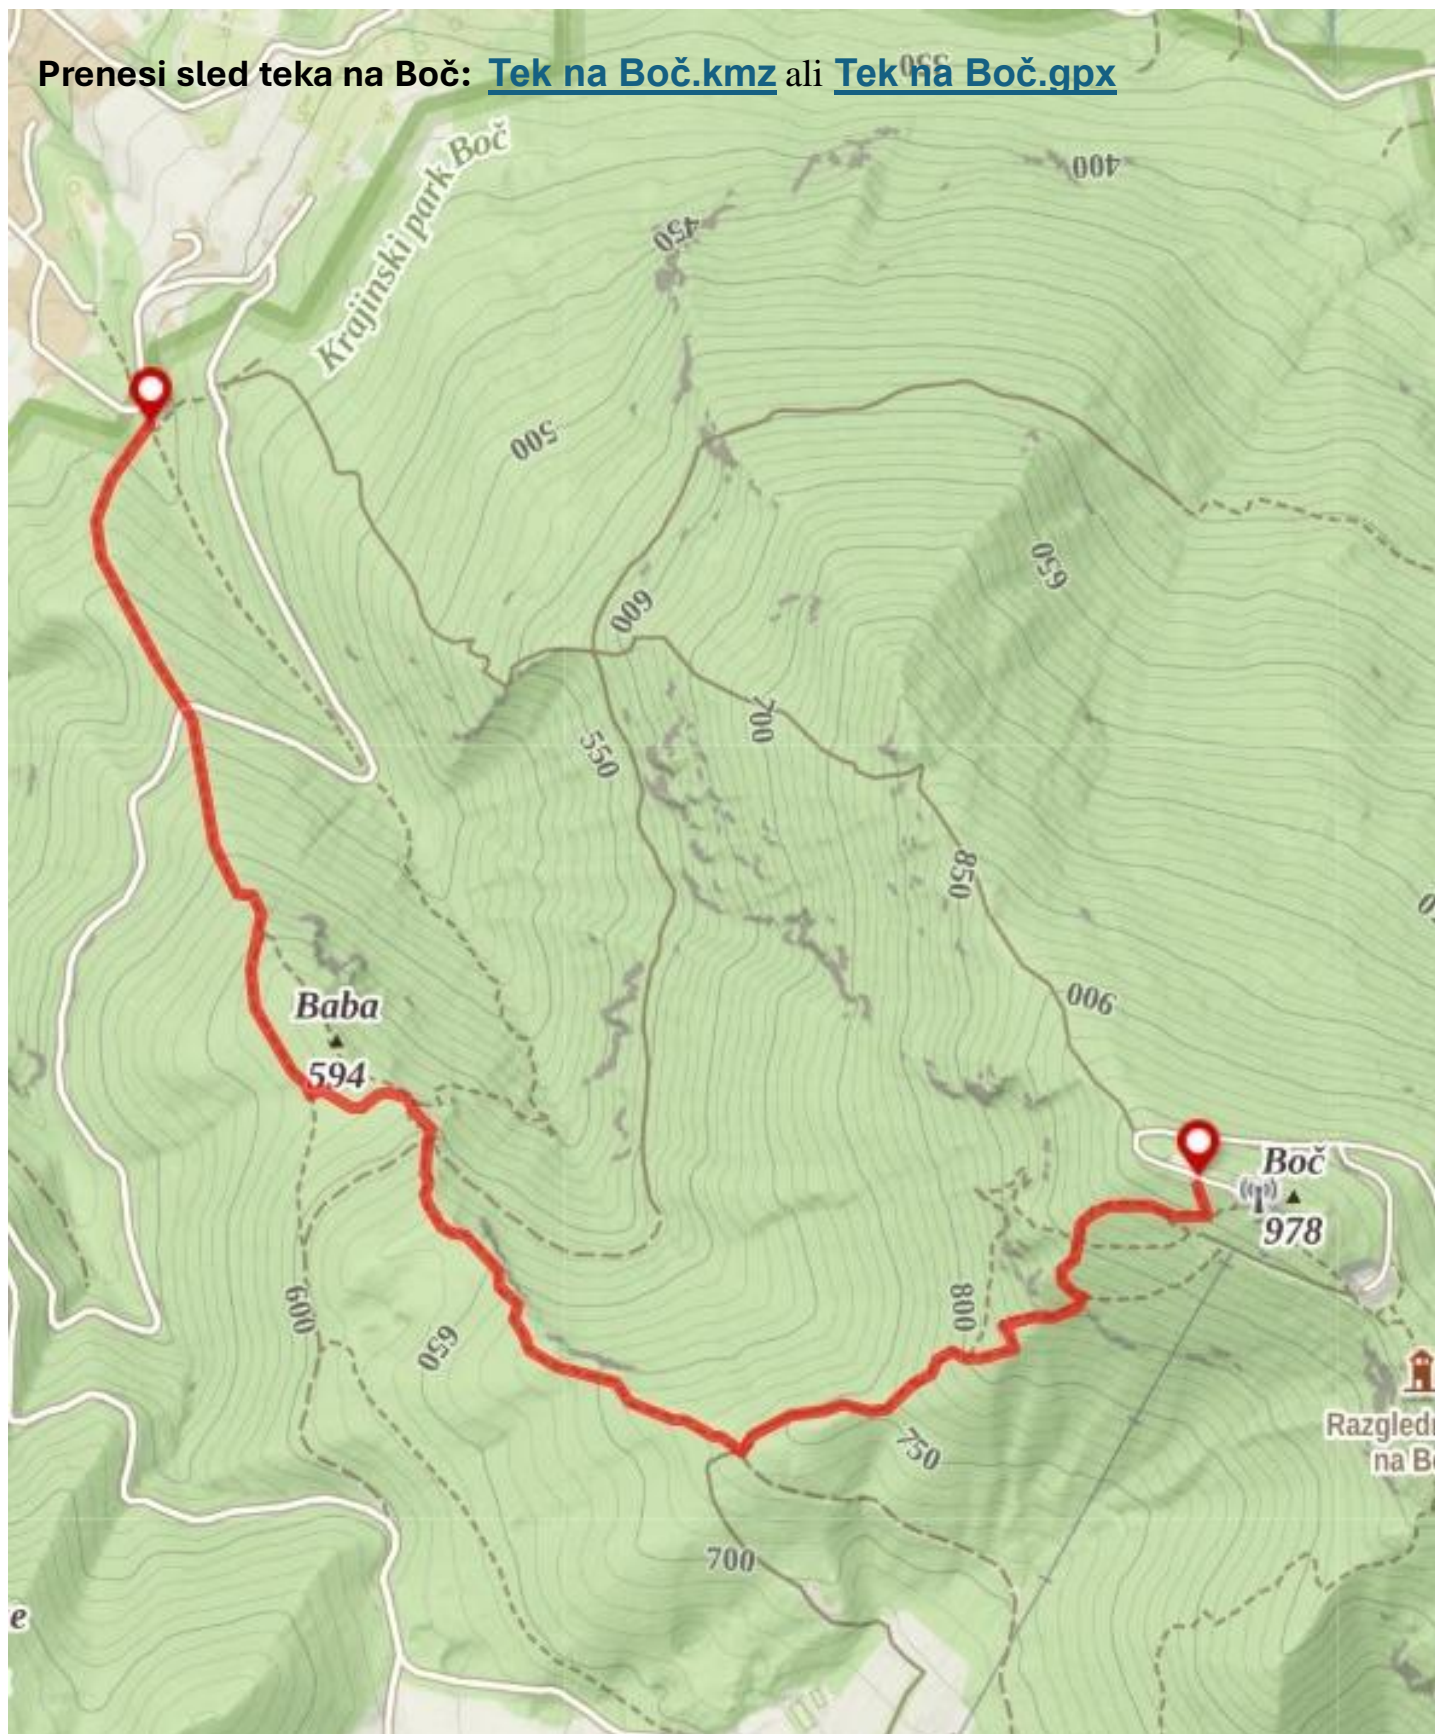

Prenesi sled teka na Boč: [Tek na Boč.kmz](#) ali [Tek na Boč.gpx](#)

VZPON NA BOČ 2026

POSTAVI SVOJ ČAS

20. junij 2026